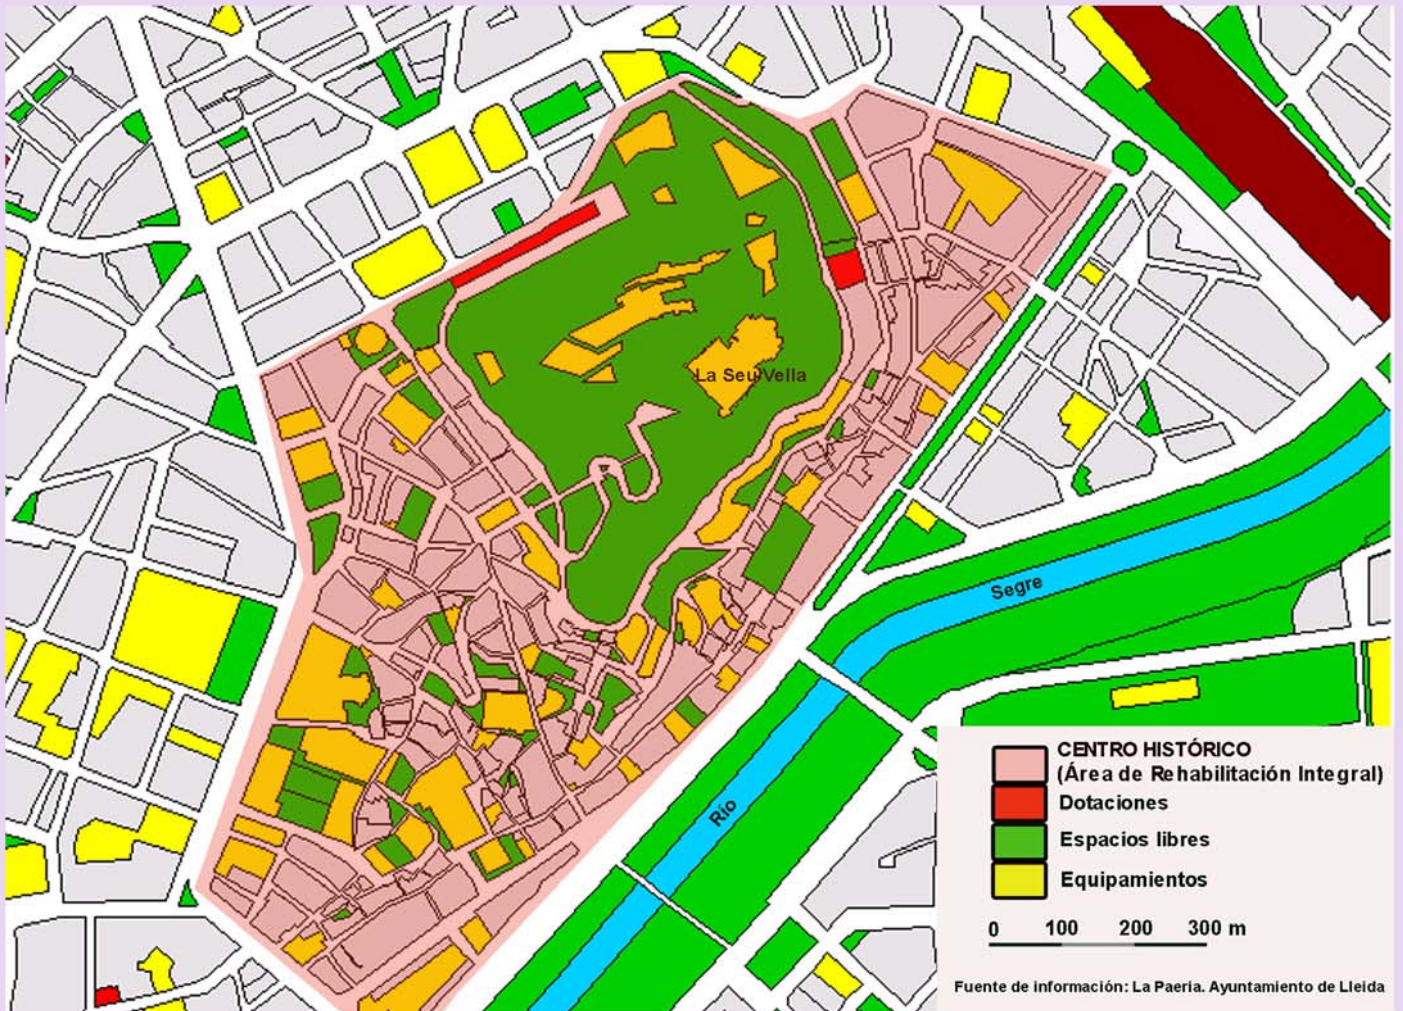

REHABILITACIÓN DEL CENTRO HISTÓRICO DE LLEIDA

Centro histórico desde la Seu Vella

Situación en 1987

Situación en 2006